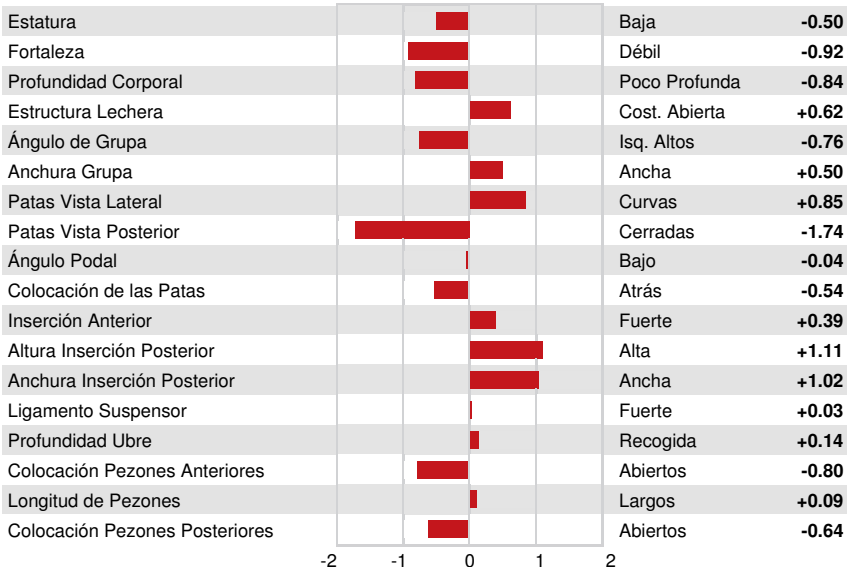

TIPO 3 Rebaños 34 Hijas 85% Rep. HAUSA-G / 04-24

PTAT	0.32	Estruct. y Capacidad	-1.05
Compuesto Ubres	0.67	Estruct. Lechera	-0.68
Compuesto Patas	-0.74		

RI-VAL-RE OMAN NIKE
FIFTH DAM